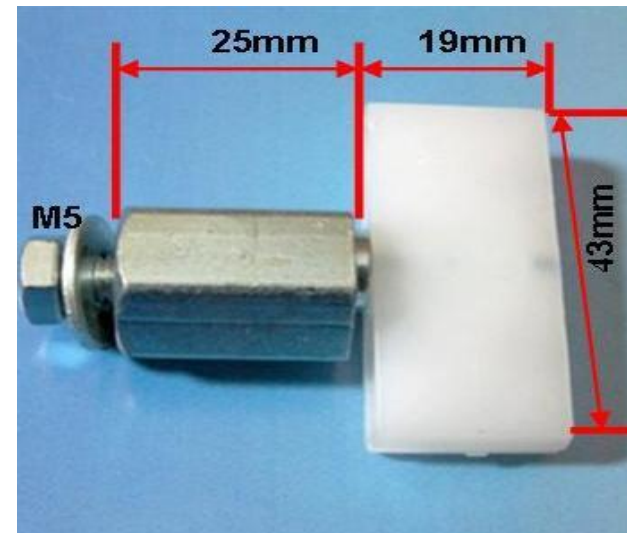

TÜRFÜHRUNG-DOOR GUIDE

Abmessungen

Artikelnummer 163065