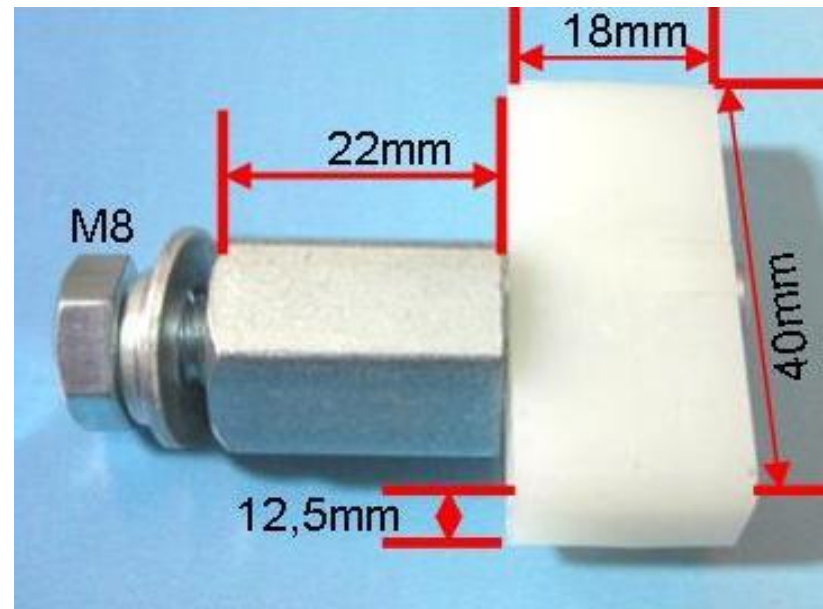

CD-Aufzugteile

elevator parts

TÜRFÜHRUNG

Abmessungen

Artikelnummer 163064